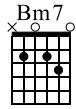

LOVE SCENARIO

iKON

Standard tuning

A

S-Gt

Cadd9 Dadd9 Bm7

mf

TAB

1-3. Em7 4. Em7

TAB

B

Cadd9 Dadd9

TAB

Bm7 Em7

TAB

C

TAB

A'

Cadd9 Dadd9 Bm7 1. Em7 2. Em7

1. Em7 2. Em7

TAB

Cadd9 Dadd9 Bm7 1. Em7 2.

1. Em7 2.

TAB